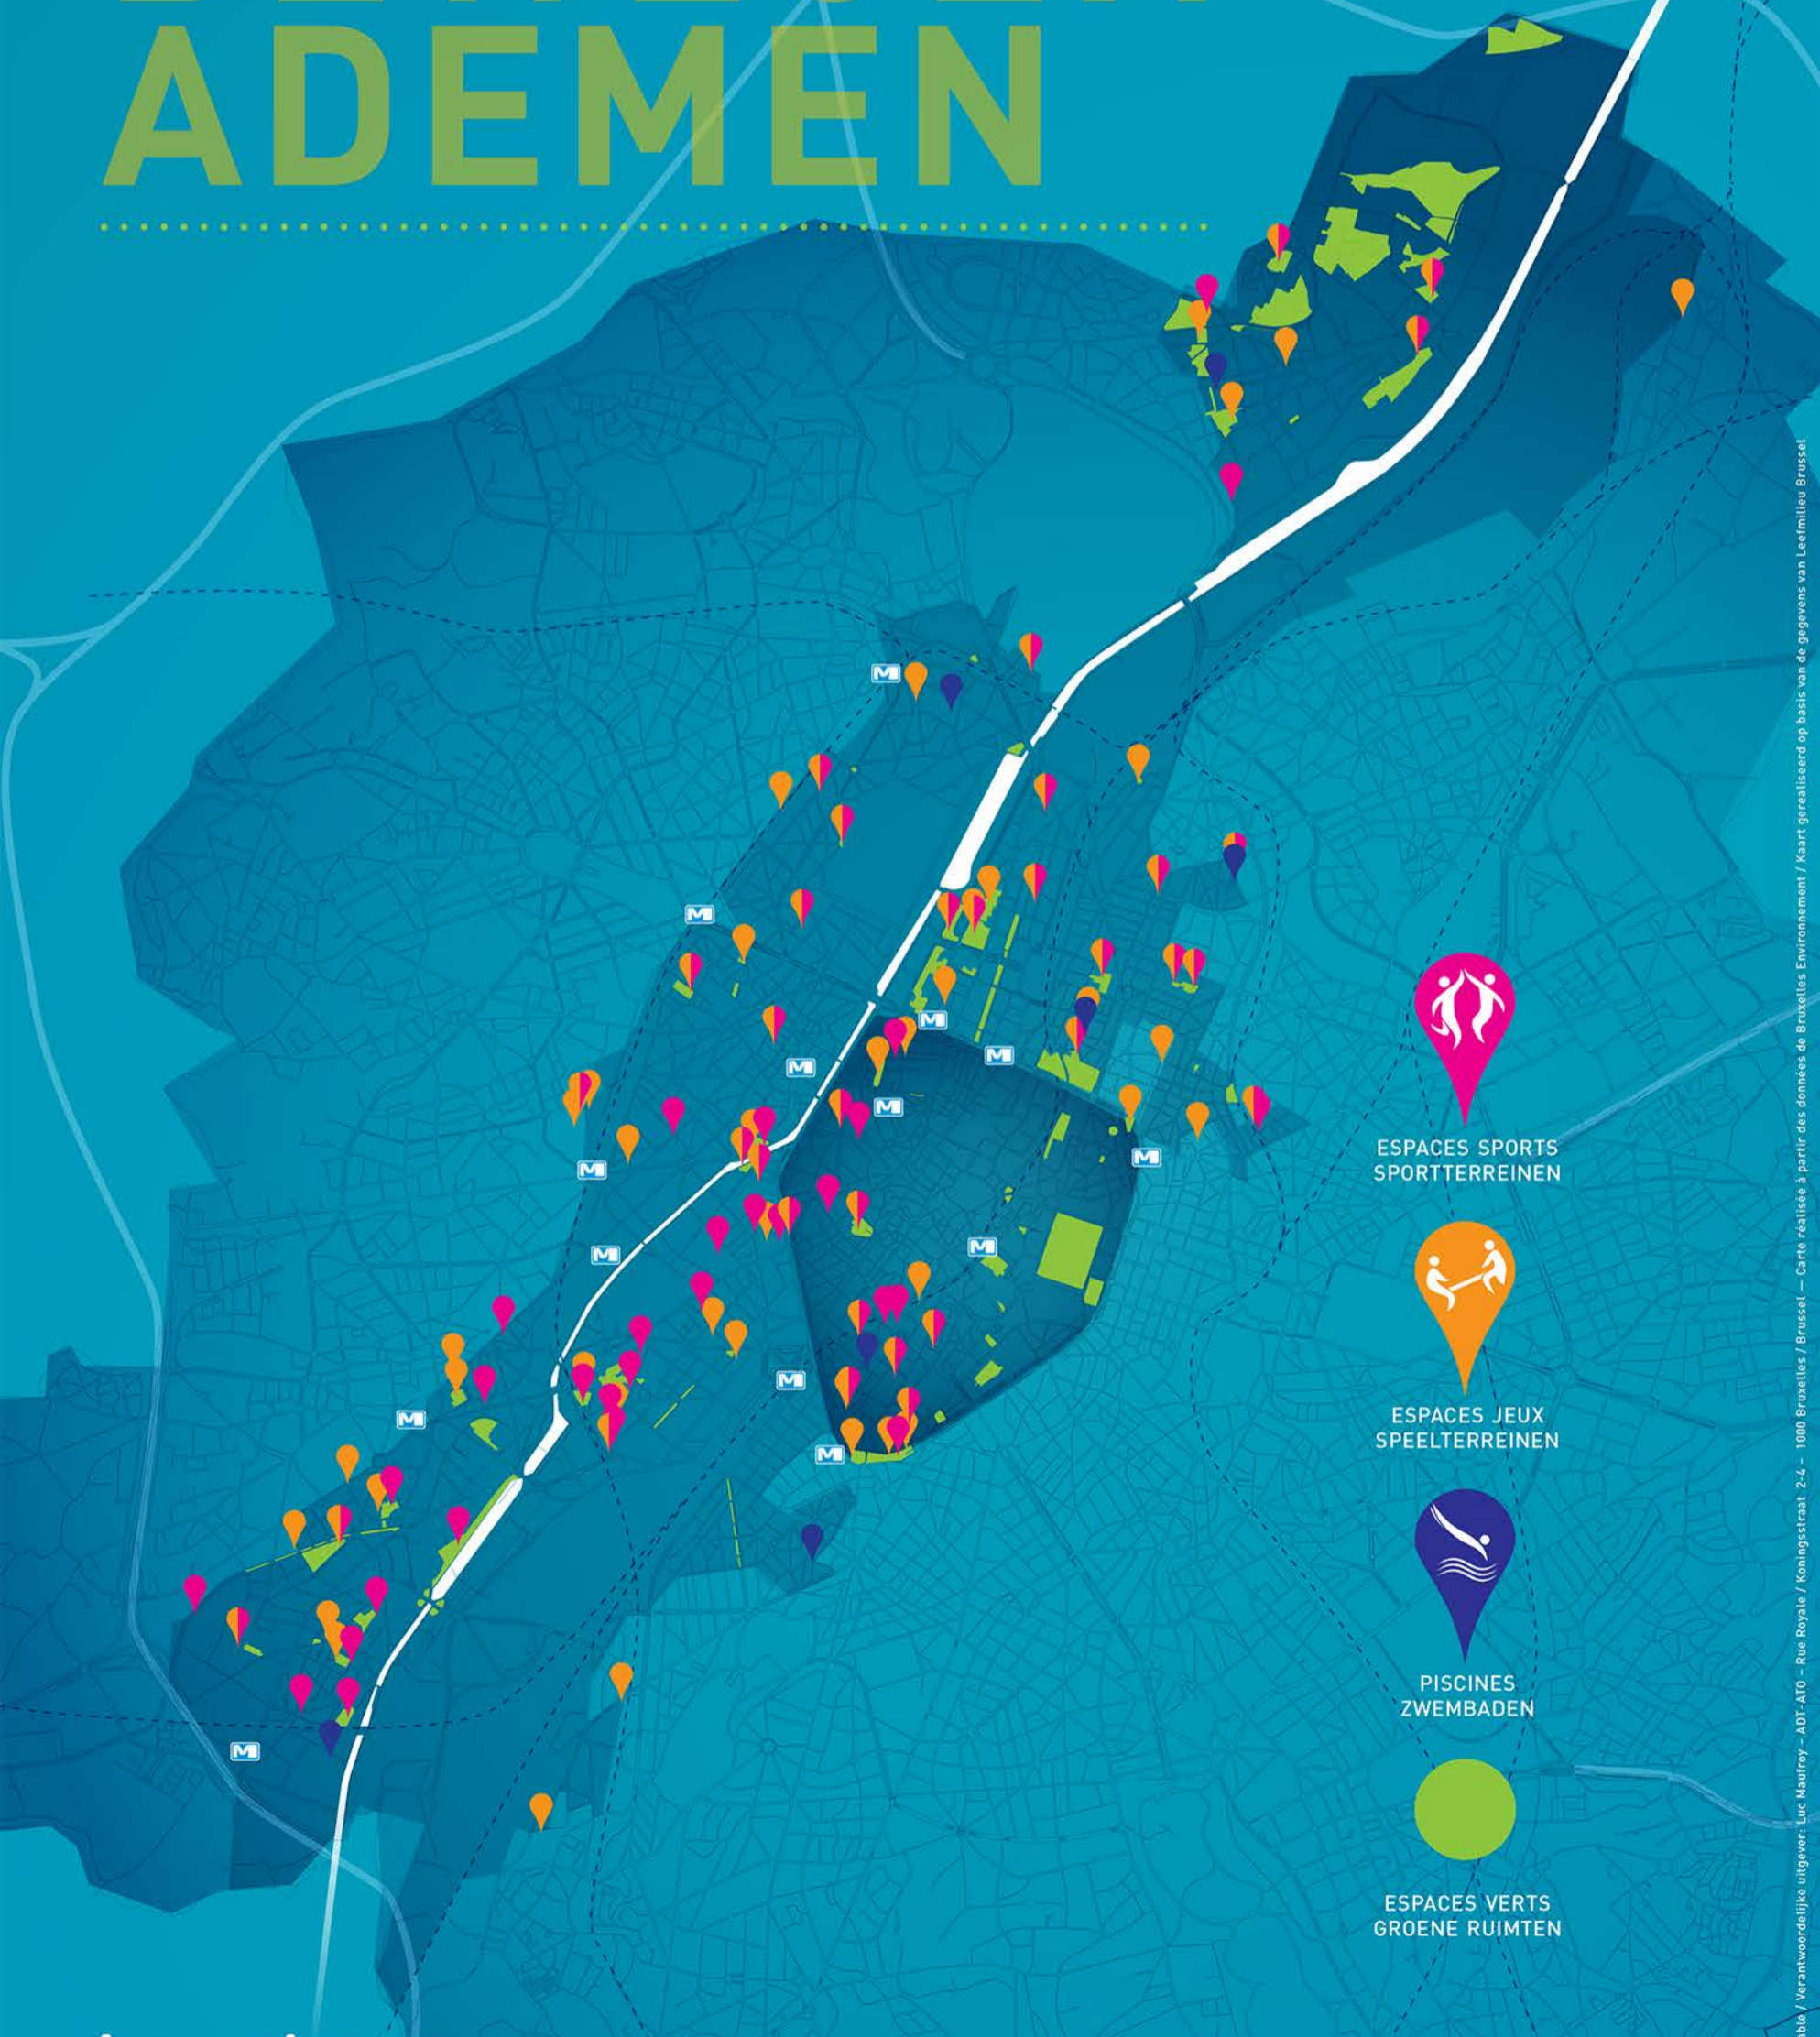

BOUGER RESPIRER BEWEGEN ADEMEN

ESPACES SPORTS
SPORTTERREINEN

ESPACES JEUX
SPEELTERREINEN

PISCINES
ZWEMBADEN

ESPACES VERTS
GROENE RUIMTEN

be welcome
be .brussels 

www.bruplus.eu

Editeur responsable / Verantwoordelijke uitgever: Luc Maufroy - ADT-AT0 - Rue Royale / Koningsstraat, 2-4 - 1000 Bruxelles / Brussel - Carte réalisée à partir des données de Bruxelles Environnement / Kaart gerealiseerd op basis van de gegevens van Leefmilieu Brussel

L'Europe et la Région investissent dans votre avenir
Europa en het Gewest investeren in uw toekomst

BRUXELLES
FEDER EFRO
BRUSSEL

REGION DE BRUXELLES-CAPITALE
BRUSSELS HOOFDSTEDELIJK GEWEST

Union Européenne
Europeese Unie

TERRITOIRE DU CANAL :: KANAALGEBIED